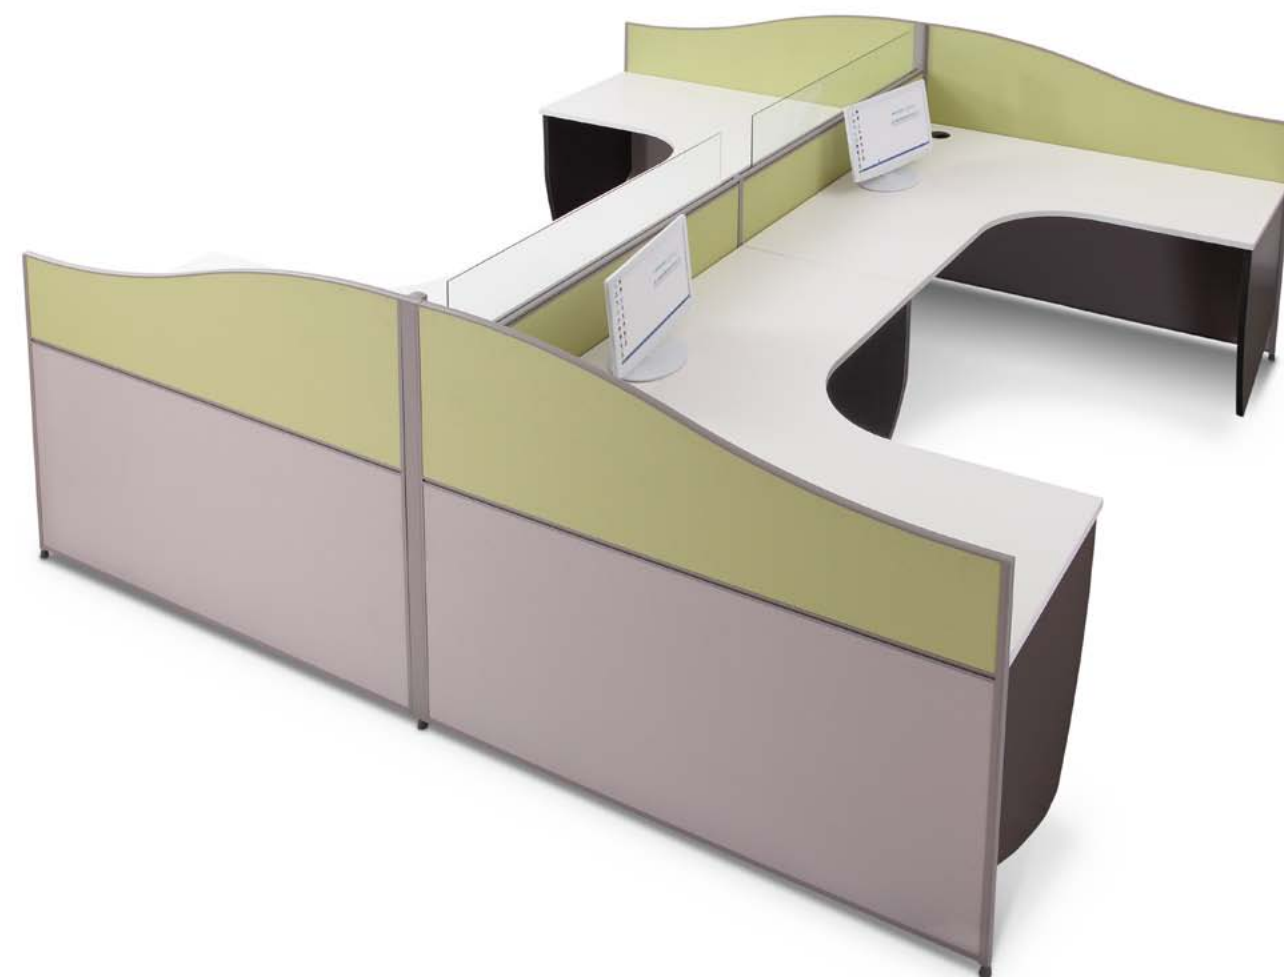

瑞亚的新款办公系列主要探索新颖醒目的几何形状家具及设计灵感。  
所有艾凡的系列产品都是向着高雅而设计的。  
无论时间和观念怎么变迁，瑞亚的沉着稳重的气势无可替代。

Pursuing the concordant life, Pursuing the calm and quiet office environment, which is the theme we want to attain.

追求和谐的生活，寻求宁静，平和的办公空间，这是我们海沃家具所要演绎的主旋律。